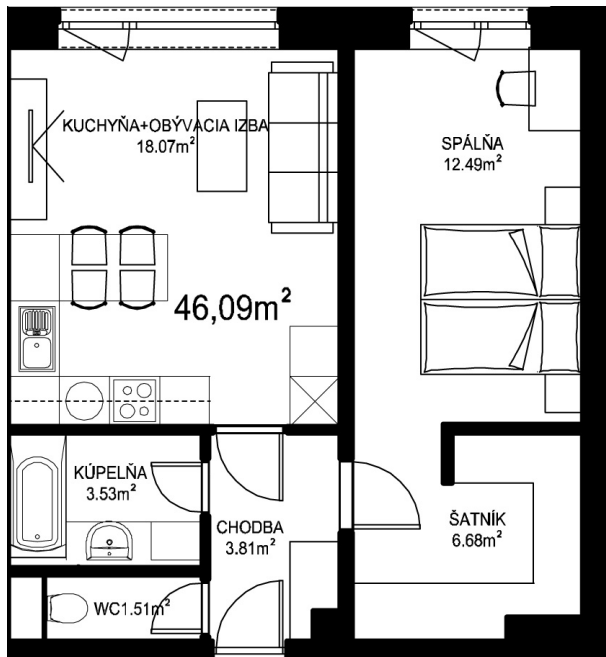

MILETIČOVA 60

10.07	
NAME	m ²
HALLWAY	3,81 m ²
TOILET	1,51 m ²
BATHROOM	3,53 m ²
KITCHEN-LIVING ROOM	18,07 m ²
WARDROBE	6,68 m ²
BEDROOM	12,49 m ²
NETTO AREA	46,09 m ²
CELLAR	1,08 m ²
TOTAL NETTO AREA	47,17 m ²