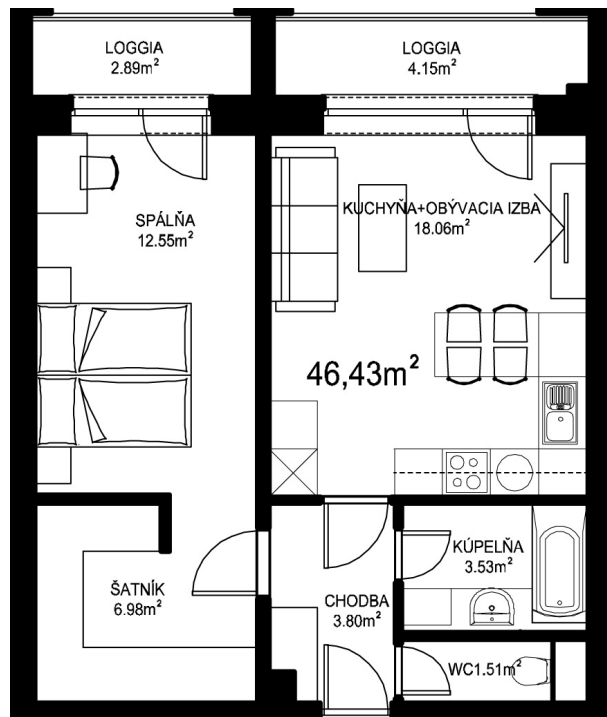

MILETIČOVA 60

9.05	
NAME	m ²
HALLWAY	3,80 m ²
TOILET	1,51 m ²
BATHROOM	3,53 m ²
KITCHEN+LIVING ROOM	18,06 m ²
WARDROBE	6,98 m ²
BEDROOM	12,55 m ²
NETTO AREA	46,43 m²
BALCONY	4,15 m ²
BALCONY	2,89 m ²
CELLAR	1,08 m ²
TOTAL NETTO AREA	54,55 m²