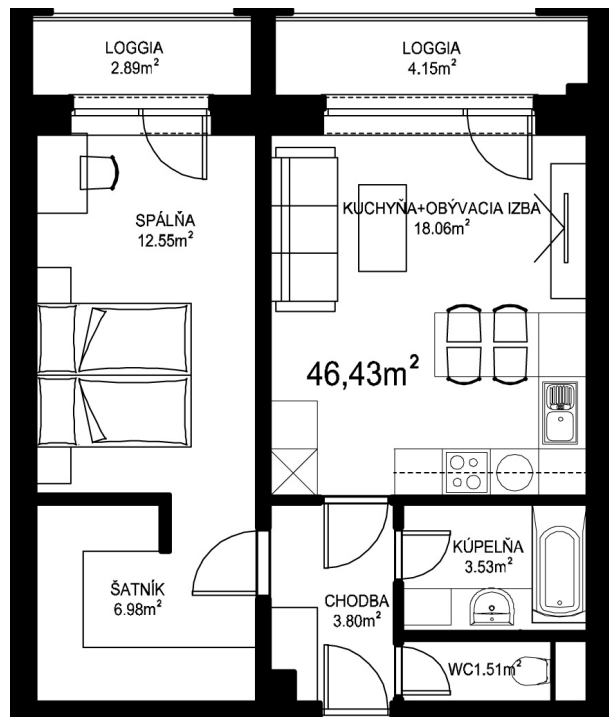

MILETIČOVA 60

7.05	
NAME	m ²
HALLWAY	3,80 m ²
TOILET	1,51 m ²
BATHROOM	3,53 m ²
KITCHEN+LIVING ROOM	18,06 m ²
WARDROBE	6,98 m ²
BEDROOM	12,55 m ²
NETTO AREA	46,43 m ²
BALCONY	4,15 m ²
BALCONY	2,89 m ²
CELLAR	1,08 m ²
TOTAL NETTO AREA	54,55 m²