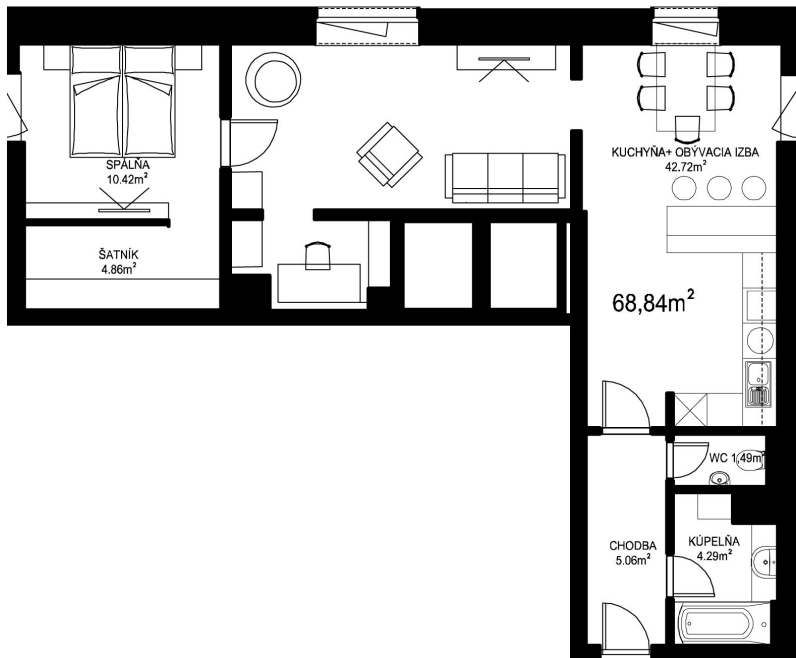

# MILETIČOVA 60

5.09	
NAME	m <sup>2</sup>
HALLWAY	5,06 m <sup>2</sup>
TOILET	1,49 m <sup>2</sup>
BATHROOM	4,29 m <sup>2</sup>
KITCHEN+LIVING ROOM	42,72 m <sup>2</sup>
WARDROBE	4,86 m <sup>2</sup>
BEDROOM	10,42 m <sup>2</sup>
NETTO AREA	68,84 m <sup>2</sup>
CELLAR	1,08 m <sup>2</sup>
TOTAL NETTO AREA	69,92 m <sup>2</sup>