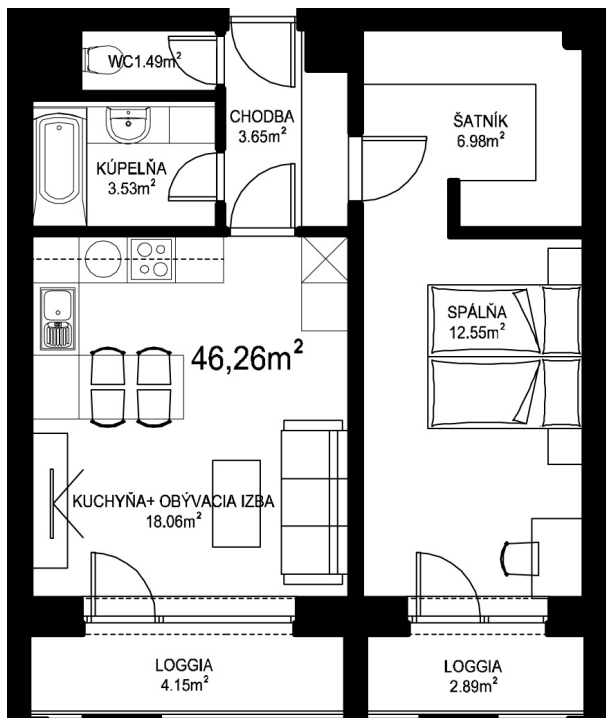

MILETIČOVA 60

4.14	
NAME	m ²
HALLWAY	3,65 m ²
TOILET	1,49 m ²
BATHROOM	3,53 m ²
KITCHEN+LIVING ROOM	18,06 m ²
WARDROBE	6,98 m ²
BEDROOM	12,55 m ²
NETTO AREA	46,26 m ²
BALCONY	4,15 m ²
BALCONY	2,89 m ²
CELLAR	1,08 m ²
TOTAL NETTO AREA	54,38 m ²