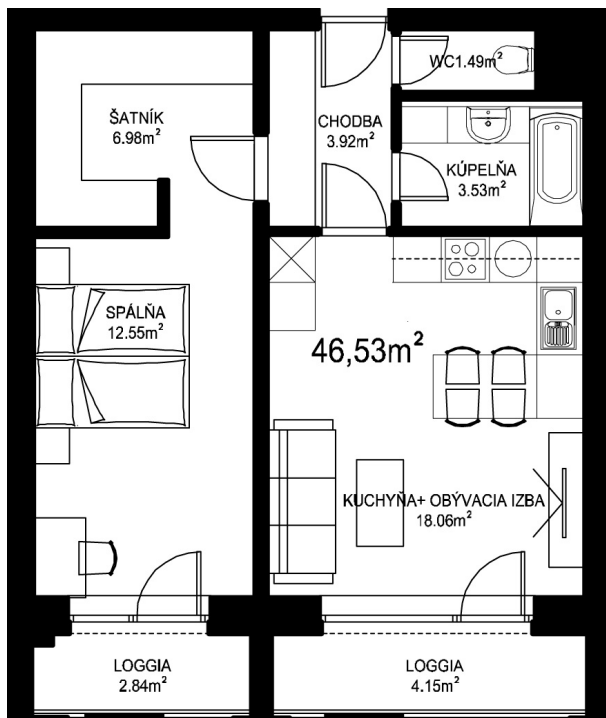

MILETIČOVA 60

4.12	
NAME	m ²
HALLWAY	3,92 m ²
TOILET	1,49 m ²
BATHROOM	3,53 m ²
KITCHEN+LIVING ROOM	18,06 m ²
WARDROBE	6,98 m ²
BEDROOM	12,55 m ²
NETTO AREA	46,53 m ²
BALCONY	4,15 m ²
BALCONY	2,84 m ²
CELLAR	1,08 m ²
TOTAL NETTO AREA	54,60 m ²