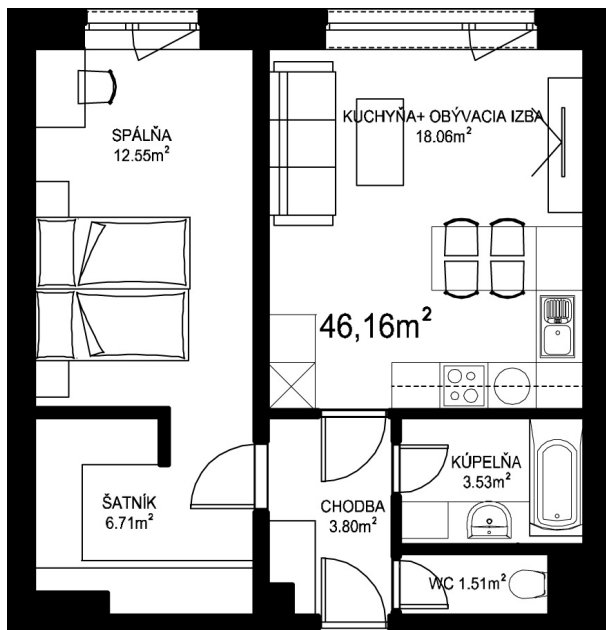

# MILETIČOVA 60

4.11	
NAME	m <sup>2</sup>
HALLWAY	3,80 m <sup>2</sup>
TOILET	1,51 m <sup>2</sup>
BATHROOM	3,53 m <sup>2</sup>
KITCHEN-LIVING ROOM	18,06 m <sup>2</sup>
WARDROBE	6,71 m <sup>2</sup>
BEDROOM	12,55 m <sup>2</sup>
NETTO AREA	46,16 m <sup>2</sup>
CELLAR	1,08 m <sup>2</sup>
TOTAL NETTO AREA	47,24 m <sup>2</sup>