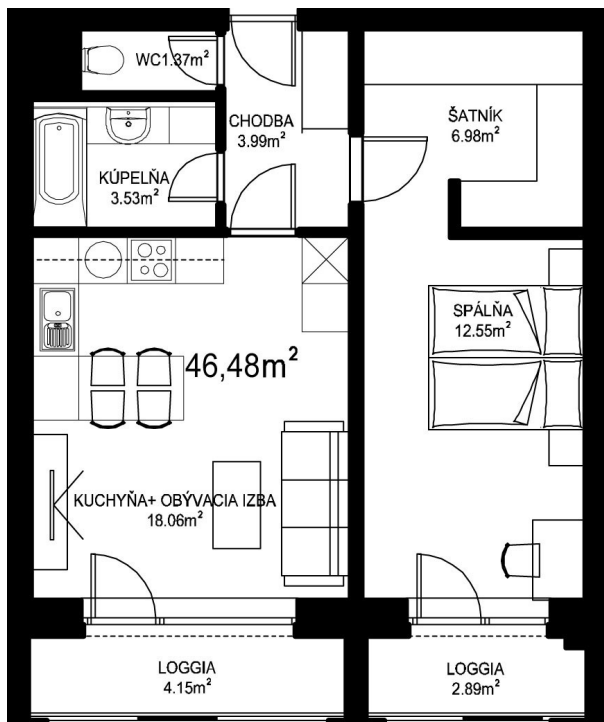

MILETIČOVA 60

4.06	
NAME	m ²
HALLWAY	3,99 m ²
TOILET	1,37 m ²
BATHROOM	3,53 m ²
KITCHEN+LIVING ROOM	18,06 m ²
WARDROBE	6,98 m ²
BEDROOM	12,55 m ²
NETTO AREA	46,48 m ²
BALCONY	4,15 m ²
BALCONY	2,89 m ²
CELLAR	1,08 m ²
TOTAL NETTO AREA	54,60 m ²