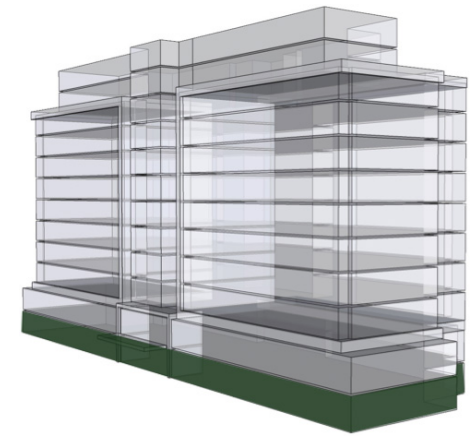

# MILETIČOVA 60

	1-1.01.B
TOTAL NETTO AREA	157,00 m <sup>2</sup>

T: 0948 60 60 60

[predaj@mileticova60.sk](mailto:predaj@mileticova60.sk)