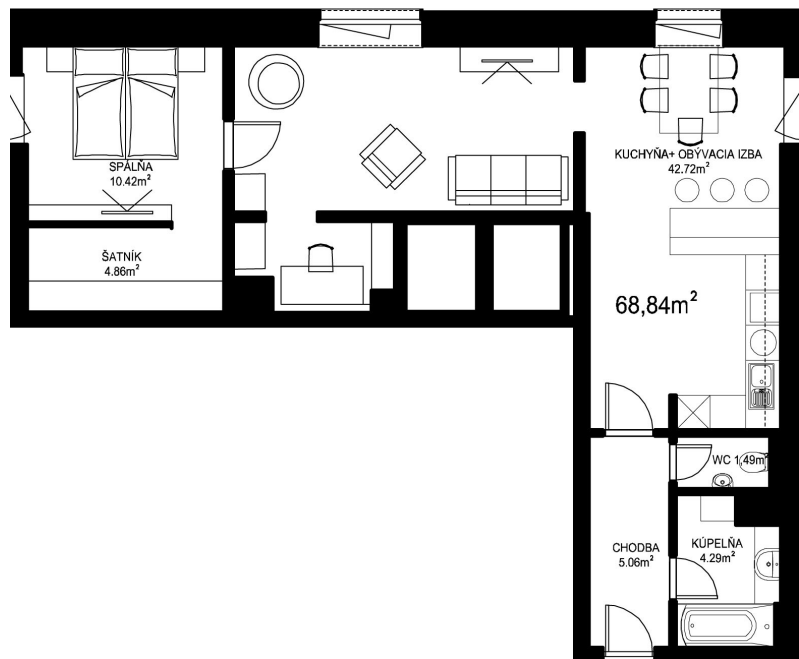

MILETIČOVA 60

| 3.09 | |
|---------------------|----------------------|
| NAME | m ² |
| HALLWAY | 5,06 m ² |
| TOILET | 1,49 m ² |
| BATHROOM | 4,29 m ² |
| KITCHEN+LIVING ROOM | 42,72 m ² |
| WARDROBE | 4,86 m ² |
| BEDROOM | 10,42 m ² |
| NETTO AREA | 68,84 m ² |
| CELLAR | 1,08 m ² |
| TOTAL NETTO AREA | 69,92 m ² |