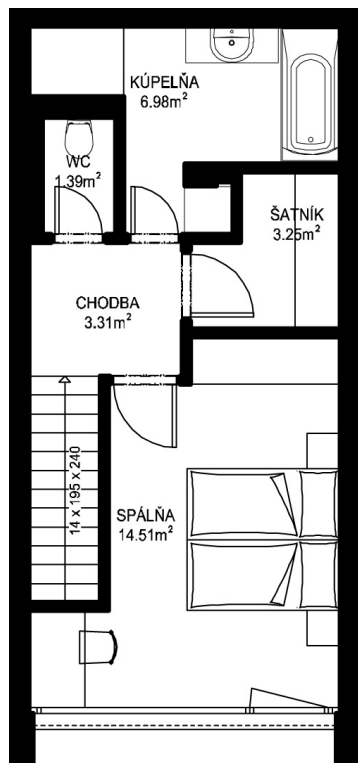

11. NP

12. NP

11.14

| NAME | m ² |
|-------------|----------------------|
| HALLWAY | 3,04 m ² |
| TOILET | 1,52 m ² |
| KITCHEN | 2,51 m ² |
| LIVING ROOM | 18,55 m ² |

| | |
|----------|----------------------|
| HALLWAY | 3,31 m ² |
| TOILET | 1,39 m ² |
| BATHROOM | 6,98 m ² |
| WARDROBE | 3,25 m ² |
| BEDROOM | 14,51 m ² |

| | |
|-------------------|----------------------------|
| NETTO AREA | 55,06 m² |
|-------------------|----------------------------|

| | |
|--------|---------------------|
| PATIO | 7,27 m ² |
| CELLAR | 1,08 m ² |

| | |
|-------------------------|----------------------------|
| TOTAL NETTO AREA | 63,41 m² |
|-------------------------|----------------------------|

T: 0948 60 60 60

predaj@mileticova60.sk