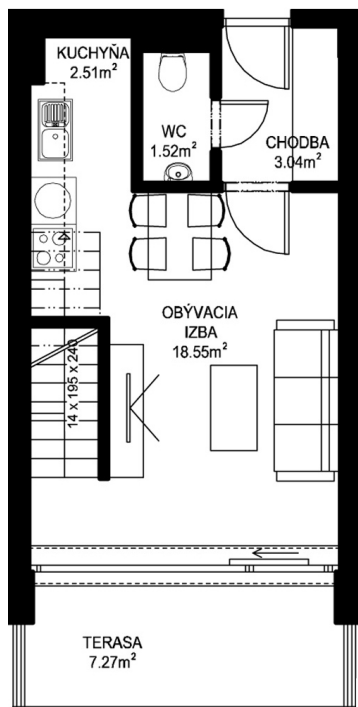

11. NP

12. NP

11.14

| NAME | m ² |
|-------------|----------------------|
| HALLWAY | 3,04 m ² |
| TOILET | 1,52 m ² |
| KITCHEN | 2,51 m ² |
| LIVING ROOM | 18,55 m ² |

| | |
|----------|----------------------|
| HALLWAY | 3,31 m ² |
| TOILET | 1,39 m ² |
| BATHROOM | 6,98 m ² |
| WARDROBE | 3,25 m ² |
| BEDROOM | 14,51 m ² |

| | |
|-------------------|----------------------------|
| NETTO AREA | 55,06 m² |
|-------------------|----------------------------|

| | |
|--------|---------------------|
| PATIO | 7,27 m ² |
| CELLAR | 1,08 m ² |

| | |
|-------------------------|----------------------------|
| TOTAL NETTO AREA | 63,41 m² |
|-------------------------|----------------------------|

T: 0948 60 60 60

predaj@mileticova60.sk