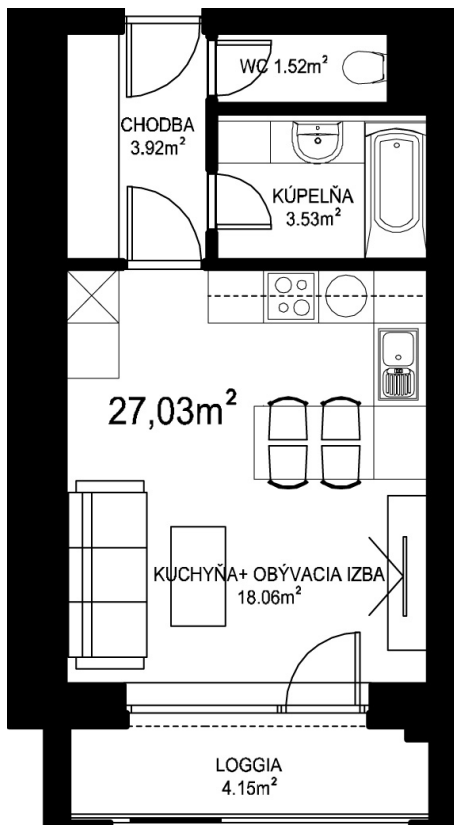

MILETIČOVA 60

10.01	
NAME	m ²
HALLWAY	3,92 m ²
TOILET	1,52 m ²
BATHROOM	3,53 m ²
KITCHEN+LIVING ROOM	18,06 m ²
NETTO AREA	27,03 m ²
BALCONY	4,15 m ²
CELLAR	1,08 m ²
TOTAL NETTO AREA	32,26 m²

T: 0948 60 60 60