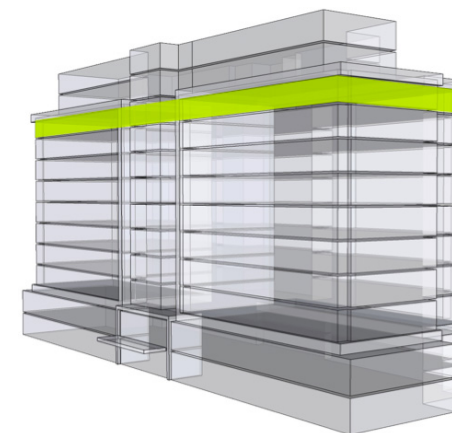

MILETIČOVA 60

10.01	
NAME	m ²
HALLWAY	3,92 m ²
TOILET	1,52 m ²
BATHROOM	3,53 m ²
KITCHEN+LIVING ROOM	18,06 m ²
NETTO AREA	27,03 m ²
BALCONY	4,15 m ²
CELLAR	1,08 m ²
TOTAL NETTO AREA	32,26 m²

T: 0948 60 60 60