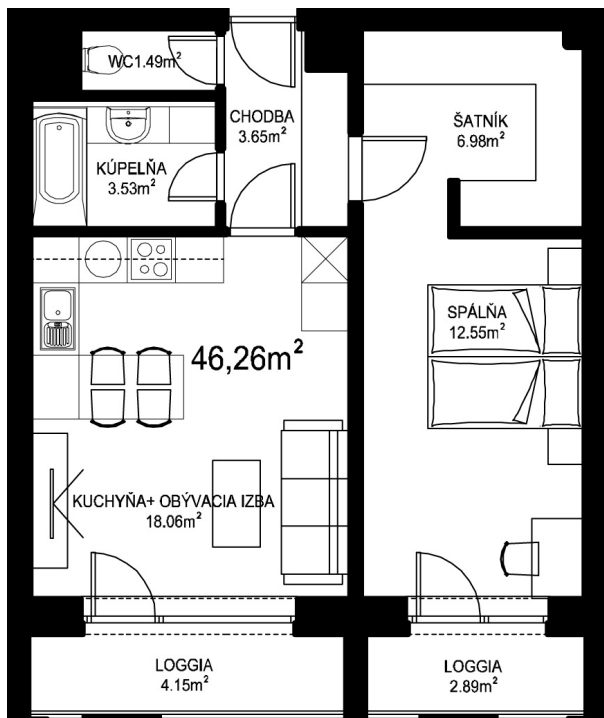

# MILETIČOVA 60

9.14	
NAME	m <sup>2</sup>
HALLWAY	3,65 m <sup>2</sup>
TOILET	1,49 m <sup>2</sup>
BATHROOM	3,53 m <sup>2</sup>
KITCHEN+LIVING ROOM	18,06 m <sup>2</sup>
WARDROBE	6,98 m <sup>2</sup>
BEDROOM	12,55 m <sup>2</sup>
<b>NETTO AREA</b>	<b>46,26 m<sup>2</sup></b>
BALCONY	4,15 m <sup>2</sup>
BALCONY	2,89 m <sup>2</sup>
CELLAR	1,08 m <sup>2</sup>
<b>TOTAL NETTO AREA</b>	<b>54,38 m<sup>2</sup></b>