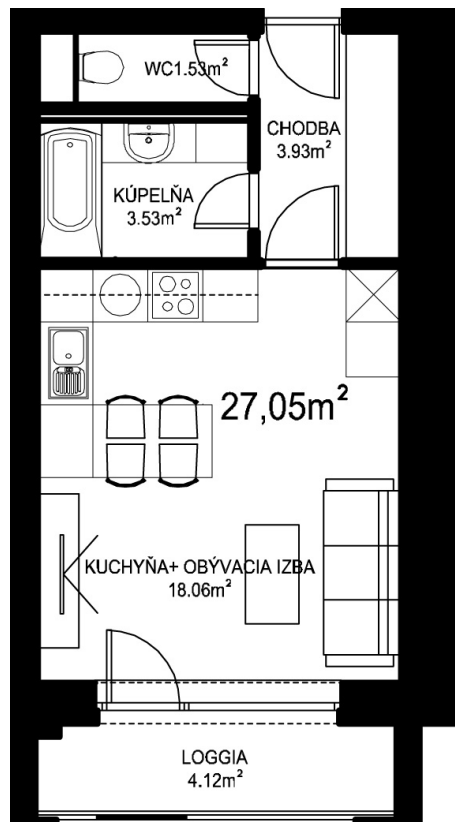

MILETIČOVA 60

7.17	
NAME	m ²
HALLWAY	3,93 m ²
TOILET	1,53 m ²
BATHROOM	3,53 m ²
KITCHEN+LIVING ROOM	18,06 m ²
NETTO AREA	27,05 m ²
BALCONY	4,12 m ²
CELLAR	1,08 m ²
TOTAL NETTO AREA	32,25 m ²

T: 0948 60 60 60