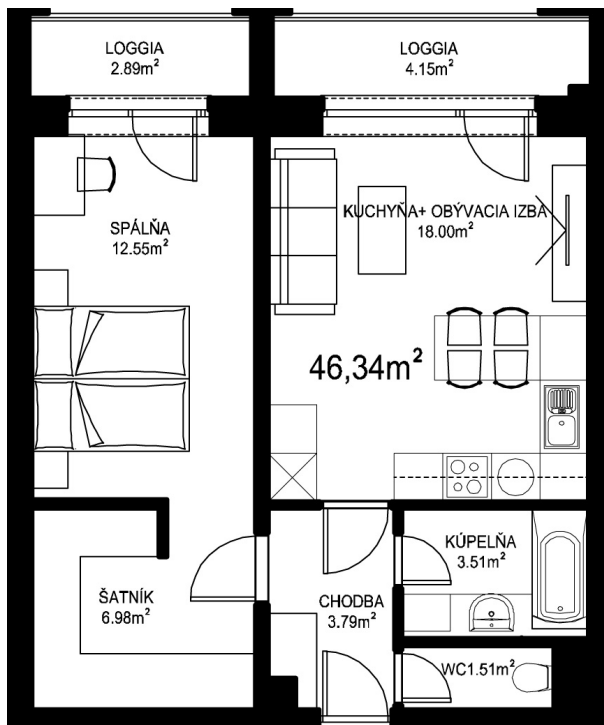

MILETIČOVA 60

5.15	
NAME	m ²
HALLWAY	3,79 m ²
TOILET	1,51 m ²
BATHROOM	3,51 m ²
KITCHEN+LIVING ROOM	18,00 m ²
WARDROBE	6,98 m ²
BEDROOM	12,55 m ²
NETTO AREA	46,34 m²
BALCONY	4,15 m ²
BALCONY	2,89 m ²
CELLAR	1,08 m ²
TOTAL NETTO AREA	54,46 m²