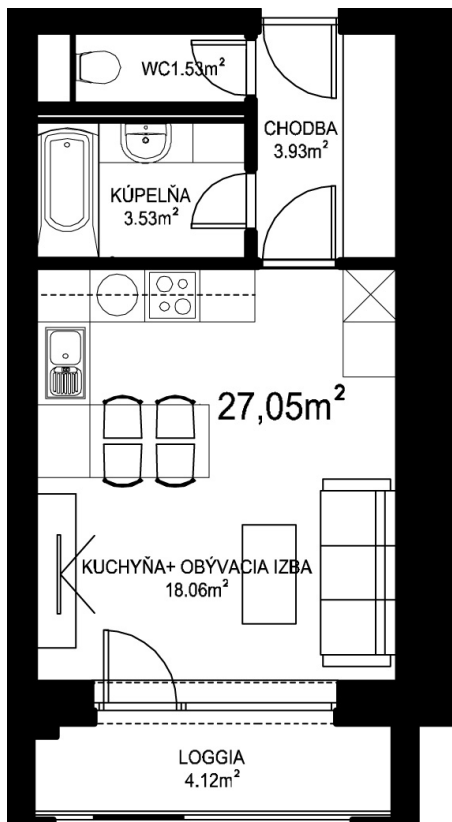

# MILETIČOVA 60

4.17	
NAME	m <sup>2</sup>
HALLWAY	3,93 m <sup>2</sup>
TOILET	1,53 m <sup>2</sup>
BATHROOM	3,53 m <sup>2</sup>
KITCHEN+LIVING ROOM	18,06 m <sup>2</sup>
NETTO AREA	27,05 m <sup>2</sup>
BALCONY	4,12 m <sup>2</sup>
CELLAR	1,08 m <sup>2</sup>
TOTAL NETTO AREA	32,25 m <sup>2</sup>