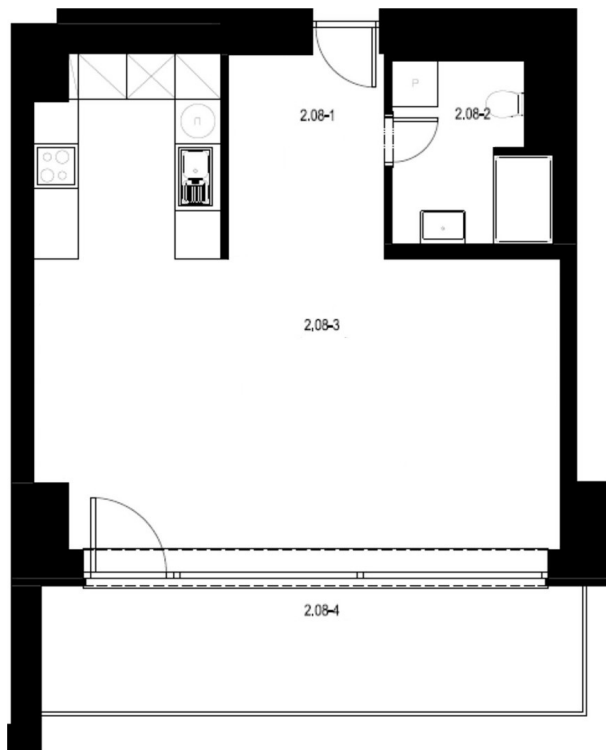

MILETIČOVA 60

2.08	
NAME	m ²
2.08-1	5,64 m ²
2.08-2	4,51 m ²
2.08-3	33,08 m ²
NETTO AREA	43,23 m ²
2.08-4 - BALCONY	13,75 m ²
TOTAL NETTO AREA	56,98 m ²

0 0,5m 1m 2m 5m

T: 0948 60 60 60

predaj@mileticova60.sk