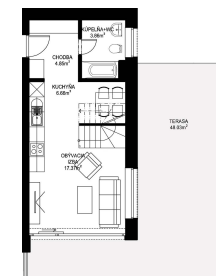

MILETIČOVA 60

11. NP

12. NP

11.16

NÁZOV	m ²
CHODBA	4,85 m ²
KÚPEĽŇA+WC	3,86 m ²
KUCHYŇA	6,66 m ²
OBÝVACIA IZBA	17,37 m ²

SCHODISKOVÝ PRIESTOR	3,68 m ²
SPÁĽŇA	13,45 m ²
IZBA	13,19 m ²

PODLAHOVÁ PLOCHA	63,06 m ²
------------------	----------------------

TERASA	48,03 m ²
PIVNIČNÁ KOBKA	1,08 m ²

PODLAHOVÁ PLOCHA	112,17 m ²
------------------	-----------------------

T: 0948 60 60 60

predaj@mileticova60.sk