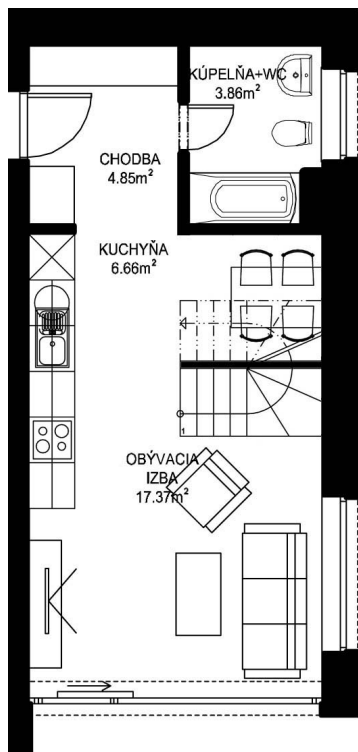

MILETIČOVA 60

11. NP

12. NP

11.16

NÁZOV	m ²
CHODBA	4,85 m ²
KÚPEĽŇA+WC	3,86 m ²
KUCHYŇA	6,66 m ²
OBÝVACIA IZBA	17,37 m ²

SCHODISKOVÝ PRIESTOR	3,68 m ²
SPÁĽŇA	13,45 m ²
IZBA	13,19 m ²

PODLAHOVÁ PLOCHA	63,06 m ²
------------------	----------------------

TERASA	48,03 m ²
PIVNIČNÁ KOBKA	1,08 m ²

PODLAHOVÁ PLOCHA	112,17 m ²
------------------	-----------------------

T: 0948 60 60 60

predaj@mileticova60.sk