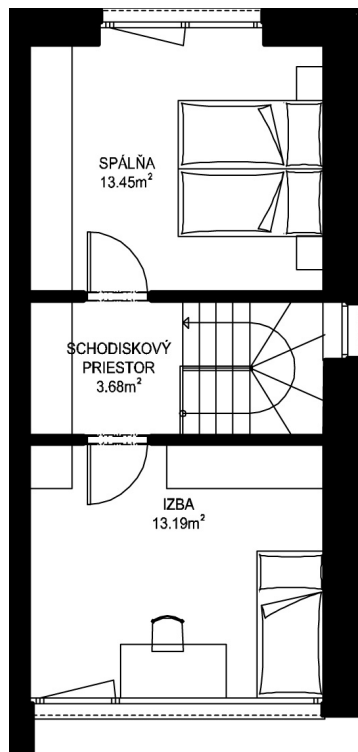

MILETIČOVA 60

11. NP

12. NP

11.16

NÁZOV	m ²
CHODBA	4,85 m ²
KÚPEĽŇA+WC	3,86 m ²
KUCHYŇA	6,66 m ²
OBÝVACIA IZBA	17,37 m ²

SCHODISKOVÝ PRIESTOR	3,68 m ²
SPÁĽŇA	13,45 m ²
IZBA	13,19 m ²

PODLAHOVÁ PLOCHA	63,06 m ²
------------------	----------------------

TERASA	48,03 m ²
PIVNIČNÁ KOBKA	1,08 m ²

PODLAHOVÁ PLOCHA	112,17 m ²
------------------	-----------------------

T: 0948 60 60 60

predaj@mileticova60.sk