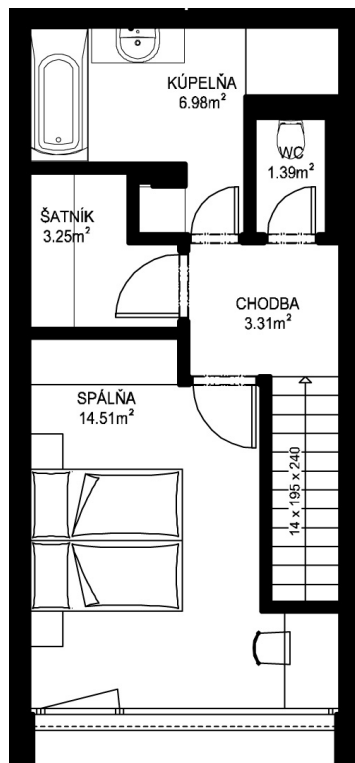

11. NP

12. NP

11.12

NÁZOV	m ²
CHODBA	3,04 m ²
WC	1,52 m ²
KUCHYŇA	2,51 m ²
OBÝVACIA IZBA	18,55 m ²

CHODBA	3,31 m ²
WC	1,39 m ²
KÚPEĽŇA	6,98 m ²
ŠATNÍK	3,25 m ²
SPÁLŇA	14,51 m ²

PODLAHOVÁ PLOCHA 55,06 m²

TERASA	7,22 m ²
PIVNÍČNÁ KOBKA	1,08 m ²

CELKOVÁ PLOCHA 63,36 m²

T: 0948 60 60 60

predaj@mileticova60.sk