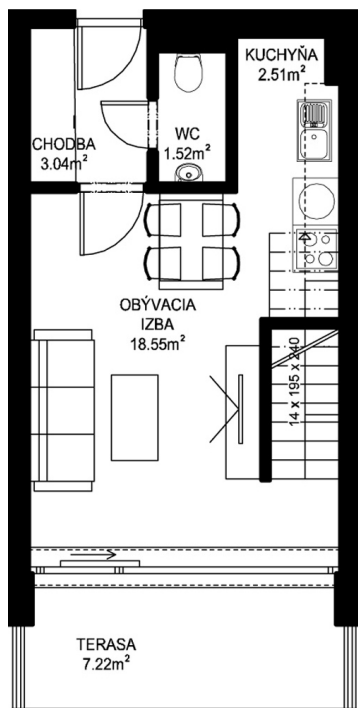

11. NP

12. NP

11.12

NÁZOV	m ²
CHODBA	3,04 m ²
WC	1,52 m ²
KUCHYŇA	2,51 m ²
OBÝVACIA IZBA	18,55 m ²

CHODBA	3,31 m ²
WC	1,39 m ²
KÚPEĽŇA	6,98 m ²
ŠATNÍK	3,25 m ²
SPÁLŇA	14,51 m ²

PODLAHOVÁ PLOCHA 55,06 m²

TERASA	7,22 m ²
PIVNÍČNÁ KOBKA	1,08 m ²

CELKOVÁ PLOCHA 63,36 m²

T: 0948 60 60 60

predaj@mileticova60.sk