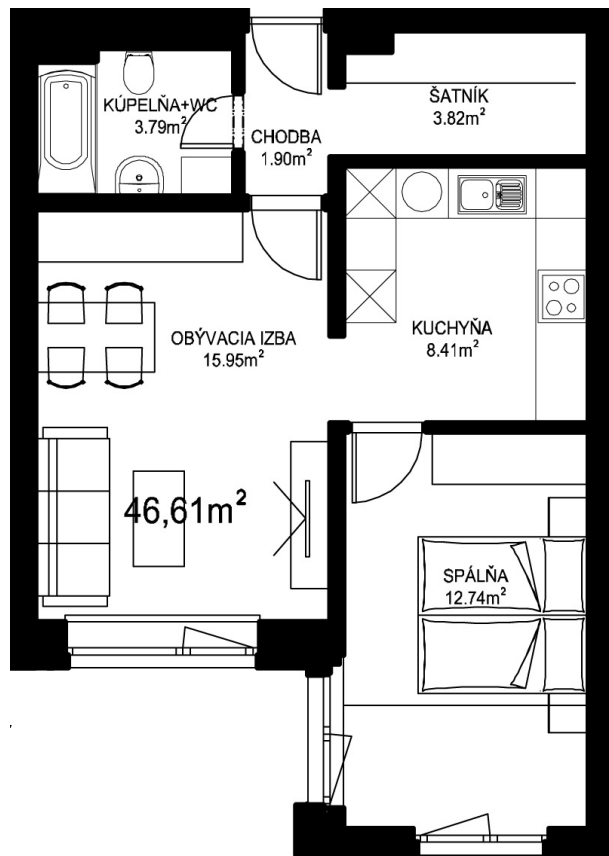

MILETIČOVA 60

10.08	
NÁZOV	m ²
CHODBA	1,90 m ²
KÚPEĽNĀ+W.C.	3,79 m ²
KUCHYŇA	8,41 m ²
OBÝVACIA IZBA	15,95 m ²
ŠATNÍK	3,82 m ²
SPÁĽŇA	12,74 m ²
PODLAHOVÁ PLOCHA	46,61 m ²
PIVNIČNÁ KOBKA	1,08 m ²
CELKOVÁ PLOCHA	47,69 m²