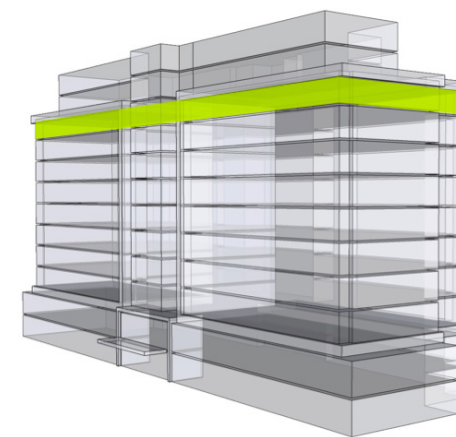

MILETIČOVA 60

10.08	
NÁZOV	m ²
CHODBA	1,90 m ²
KÚPEĽNĀ+W.C.	3,79 m ²
KUCHYŇA	8,41 m ²
OBÝVACIA IZBA	15,95 m ²
ŠATNÍK	3,82 m ²
SPÁĽŇA	12,74 m ²
PODLAHOVÁ PLOCHA	46,61 m ²
PIVNIČNÁ KOBKA	1,08 m ²
CELKOVÁ PLOCHA	47,69 m²