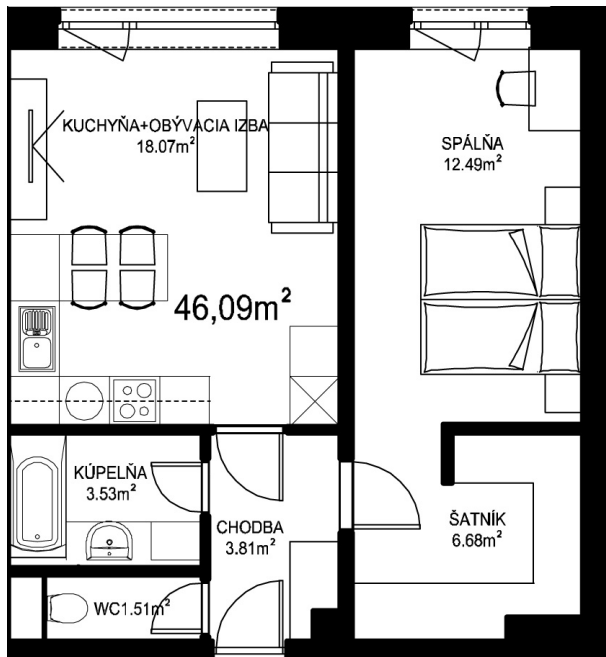

MILETIČOVA 60

7.07	
NÁZOV	m ²
CHODBA	3,81 m ²
WC	1,51 m ²
KÚPEĽŇA	3,53 m ²
KUCHYŇA-OBÝVACIA IZBA	18,07 m ²
ŠATNÍK	6,68 m ²
SPÁLŇA	12,49 m ²
PODLAHOVÁ PLOCHA	46,09 m ²
PIVNIČNÁ KOBKA	1,08 m ²
CELKOVÁ PLOCHA	47,17 m ²