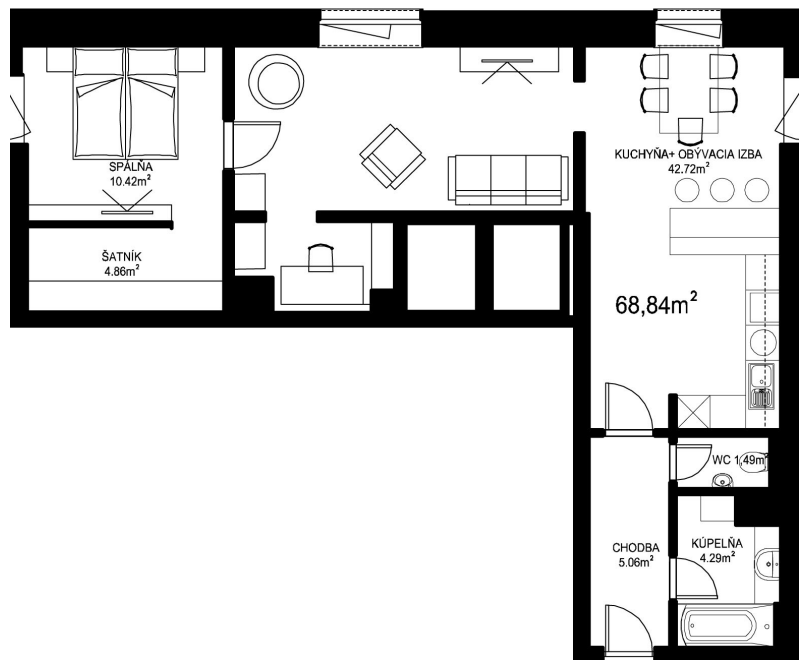

MILETIČOVA 60

6.09	
NÁZOV	m ²
CHODBA	5,06 m ²
WC	1,49 m ²
KÚPEĽŇA	4,29 m ²
KUCHYŇA-OBÝVACIA IZBA	42,72 m ²
ŠATNÍK	4,86 m ²
SPÁĽŇA	10,42 m ²
PODLAHOVÁ PLOCHA	68,84 m ²
PIVNIČNÁ KOBKA	1,08 m ²
CELKOVÁ PLOCHA	69,92 m²