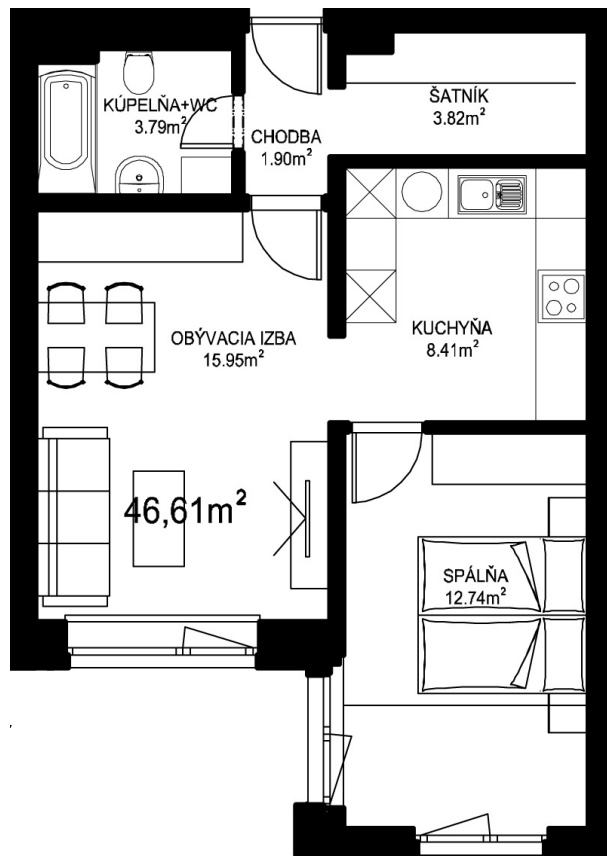

# MILETIČOVA 60

4.08	
NÁZOV	m <sup>2</sup>
CHODBA	1,90 m <sup>2</sup>
KÚPEĽŇA+W.C.	3,79 m <sup>2</sup>
KUCHYŇA	8,41 m <sup>2</sup>
OBÝVACIA IZBA	15,95 m <sup>2</sup>
ŠATNÍK	3,82 m <sup>2</sup>
SPÁĽŇA	12,74 m <sup>2</sup>
PODLAHOVÁ PLOCHA	46,61 m <sup>2</sup>
PIVNIČNÁ KOBKA	1,08 m <sup>2</sup>
<b>CELKOVÁ PLOCHA</b>	<b>47,69 m<sup>2</sup></b>