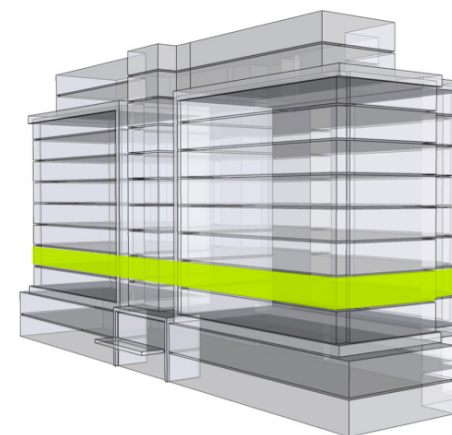

# MILETIČOVA 60

4.08	
NÁZOV	m <sup>2</sup>
CHODBA	1,90 m <sup>2</sup>
KÚPEĽŇA+W.C.	3,79 m <sup>2</sup>
KUCHYŇA	8,41 m <sup>2</sup>
OBÝVACIA IZBA	15,95 m <sup>2</sup>
ŠATNÍK	3,82 m <sup>2</sup>
SPÁĽŇA	12,74 m <sup>2</sup>
PODLAHOVÁ PLOCHA	46,61 m <sup>2</sup>
PIVNIČNÁ KOBKA	1,08 m <sup>2</sup>
<b>CELKOVÁ PLOCHA</b>	<b>47,69 m<sup>2</sup></b>