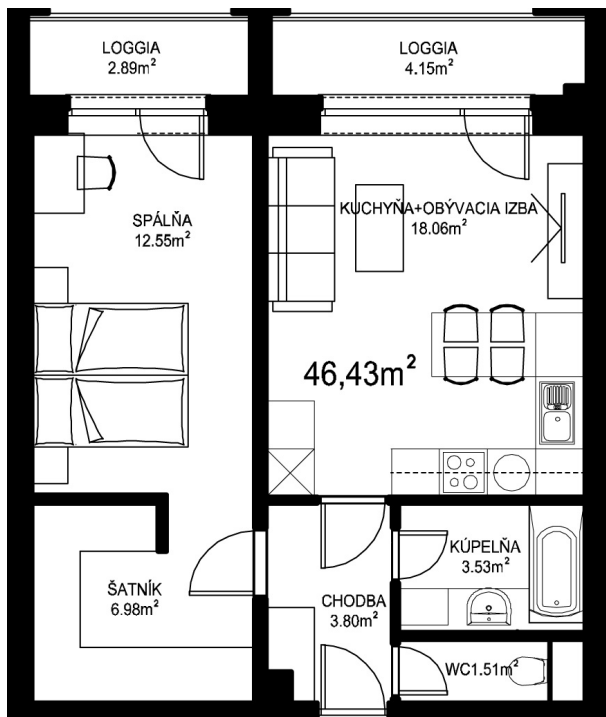

MILETIČOVA 60

4.05	
NÁZOV	m ²
CHODBA	3,80 m ²
WC	1,51 m ²
KÚPEĽŇA	3,53 m ²
KUCHYŇA-OBÝVACIA IZBA	18,06 m ²
ŠATNÍK	6,98 m ²
SPÁLŇA	12,55 m ²
PODLAHOVÁ PLOCHA	46,43 m ²
LOGGIA	4,15 m ²
LOGGIA	2,89 m ²
PIVNIČNÁ KOBKA	1,08 m ²
CELKOVÁ PLOCHA	54,55 m ²