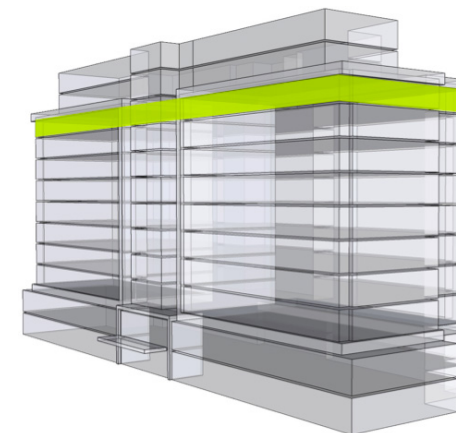

T: 0948 60 60 60

predaj@mileticova60.sk