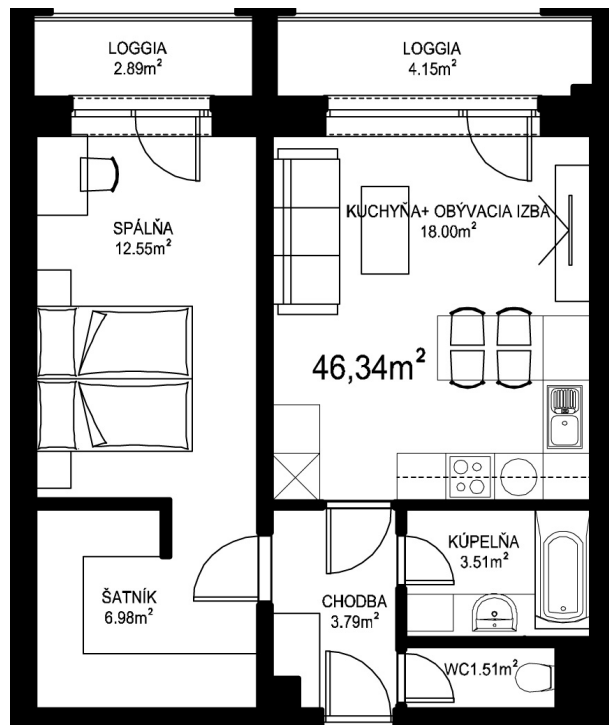

MILETIČOVA 60

5.15	
NÁZOV	m ²
CHODBA	3,79 m ²
WC	1,51 m ²
KÚPEĽŇA	3,51 m ²
KUCHYŇA-OBÝVACIA IZBA	18,00 m ²
ŠATNÍK	6,98 m ²
SPÁĽŇA	12,55 m ²
PODLAHOVÁ PLOCHA	46,34 m ²
LOGGIA	4,15 m ²
LOGGIA	2,89 m ²
PIVNIČNÁ KOBKA	1,08 m ²
CELKOVÁ PLOCHA	54,46 m ²