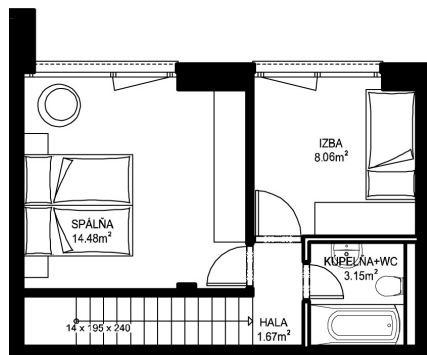

MILETIČOVA 60

11. NP

12. NP

11.11

NÁZOV	m ²
CHODBA	2,23 m ²
WC	1,12 m ²
KUCHYŇA	5,96 m ²
OBÝVACIA IZBA	18,31 m ²
SCHODISKO	2,64 m ²
HALA	1,67 m ²
KÚPEĽŇA-WC	3,15 m ²
IZBA	8,06 m ²
SPÁLŇA	14,68 m ²
PODLAHOVÁ PLOCHA	57,82 m²
TERASA	15,06 m ²
PIVNÍČNÁ KOBKA	1,08 m ²
CELKOVÁ PLOCHA	73,96 m²