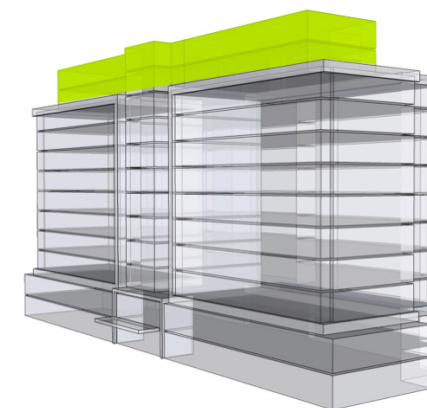

MILETIČOVA 60

11. NP

12. NP

11.11

NÁZOV	m ²
CHODBA	2,23 m ²
WC	1,12 m ²
KUCHYŇA	5,96 m ²
OBÝVACIA IZBA	18,31 m ²
SCHODISKO	2,64 m ²
HALA	1,67 m ²
KÚPEĽŇA-WC	3,15 m ²
IZBA	8,06 m ²
SPÁLŇA	14,68 m ²
PODLAHOVÁ PLOCHA	57,82 m²
TERASA	15,06 m ²
PIVNÍČNÁ KOBKA	1,08 m ²
CELKOVÁ PLOCHA	73,96 m²