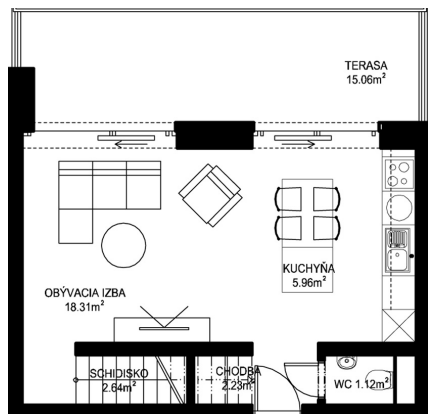

MILETIČOVA 60

11. NP

12. NP

11.11

NÁZOV	m ²
CHODBA	2,23 m ²
WC	1,12 m ²
KUCHYŇA	5,96 m ²
OBÝVACIA IZBA	18,31 m ²
SCHODISKO	2,64 m ²
HALA	1,67 m ²
KÚPEĽŇA-WC	3,15 m ²
IZBA	8,06 m ²
SPÁLŇA	14,68 m ²
PODLAHOVÁ PLOCHA	57,82 m²
TERASA	15,06 m ²
PIVNÍČNÁ KOBKA	1,08 m ²
CELKOVÁ PLOCHA	73,96 m²