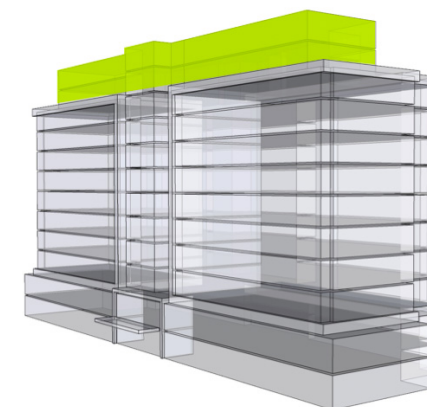

11. NP

12. NP

11.08	
NÁZOV	m ²
CHODBA	3,35 m ²
WC	1,69 m ²
KUCHYŇA+OBÝVACIA IZBA	19,46 m ²
KÚPEĽŇA+WC	4,47 m ²
SPÁLŇA	15,91 m ²
PODLAHOVÁ PLOCHA	44,88 m ²
PIVNIČNÁ KOBKA	1,08 m ²
CELKOVÁ PLOCHA	45,96 m ²