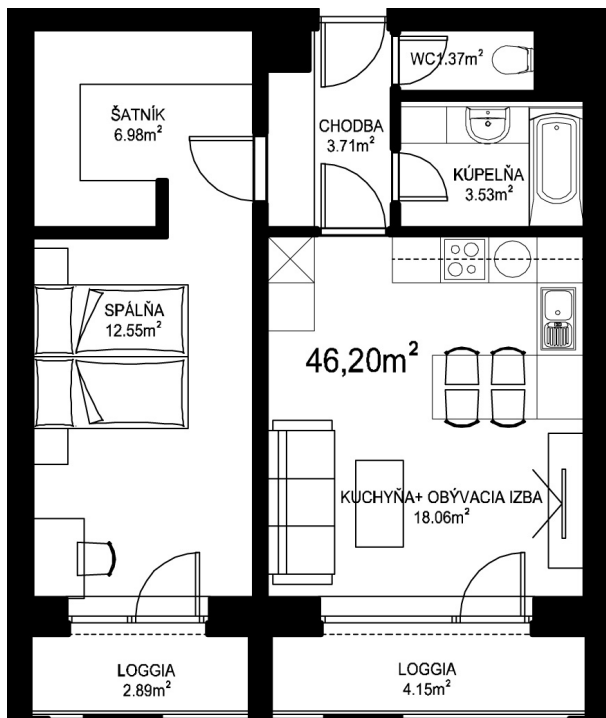

# MILETIČOVA 60

7.04	
NÁZOV	m <sup>2</sup>
CHODBA	3,71 m <sup>2</sup>
WC	1,37 m <sup>2</sup>
KÚPEĽŇA	3,53 m <sup>2</sup>
KUCHYŇA+OBÝVACIA IZBA	18,06 m <sup>2</sup>
ŠATNÍK	6,98 m <sup>2</sup>
SPÁĽŇA	12,55 m <sup>2</sup>
PODLAHOVÁ PLOCHA	46,20 m <sup>2</sup>
LOGGIA	4,15 m <sup>2</sup>
LOGGIA	2,89 m <sup>2</sup>
PIVNIČNÁ KOBKA	1,08 m <sup>2</sup>
<b>CELKOVÁ PLOCHA</b>	<b>54,32 m<sup>2</sup></b>