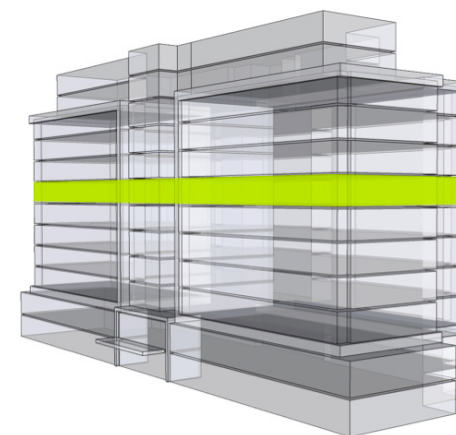

# MILETIČOVA 60

7.04	
NÁZOV	m <sup>2</sup>
CHODBA	3,71 m <sup>2</sup>
WC	1,37 m <sup>2</sup>
KÚPEĽŇA	3,53 m <sup>2</sup>
KUCHYŇA+OBÝVACIA IZBA	18,06 m <sup>2</sup>
ŠATNÍK	6,98 m <sup>2</sup>
SPÁĽŇA	12,55 m <sup>2</sup>
PODLAHOVÁ PLOCHA	46,20 m <sup>2</sup>
LOGGIA	4,15 m <sup>2</sup>
LOGGIA	2,89 m <sup>2</sup>
PIVNIČNÁ KOBKA	1,08 m <sup>2</sup>
<b>CELKOVÁ PLOCHA</b>	<b>54,32 m<sup>2</sup></b>